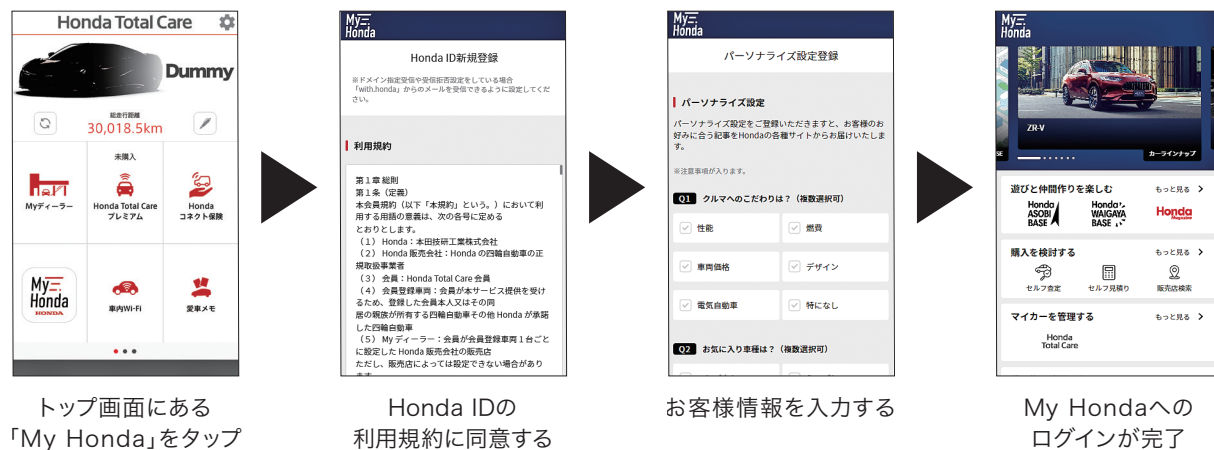

My Hondaのご案内

Hondaキャッシュポイントの確認方法

※画面はイメージです。実際のものとは異なる場合がございます。

My Hondaへのログイン方法

■Honda Total Care 会員の方

Honda Total Care 会員サイト/アプリを既にご利用されている方

Honda Total Care からMy Hondaへアクセス/ログイン可能です

My Hondaのご案内