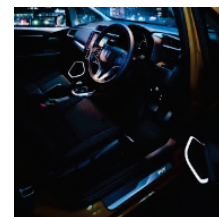

※1…ナビ装着用スペシャルパッケージ装備車にギャザズナビを装着した場合に表示します。

※2…マルチインフォメーション・ディスプレイ装備車に表示します。

「FIT」純正アクセサリ装着車「CROSS STYLE」

エアロフィン

インテリア

「商品情報サイト」

<http://www.honda.co.jp/ACCESS/fit/>

「FIT」主な純正ディーラーオプション

メーカー希望小売価格( )内消費税抜き本体価格

[Modulo]

エアロフィン	スマートブラック	19,440 円(18,000 円)
サスペンション	FF 車専用/フロント・リア 4 本セット	99,360 円(92,000 円)
カスタマイズシート		64,800 円(60,000 円)
テールゲートスポイラー※1※2		27,000 円(25,000 円)
15 インチアルミホイール	MS-025(切削/ブラウドシルバー・メタリック塗装)	28,080 円(26,000 円) /1 本
15 インチアルミホイール	MG-020(切削/グリントブラック塗装)	24,840 円(23,000 円) /1 本
フロントグリルカバー※1		12,960 円(12,000 円)
ロアガーニッシュ フロント	高輝度シルバー	21,600 円(20,000 円)
ロアガーニッシュ リア	高輝度シルバー	21,600 円(20,000 円)
テールゲートデカール	ブラック	10,800 円(10,000 円)
ボディサイドモール	ブラック/フロント・リア用左右セット	19,440 円(18,000 円)
リアライセンスガーニッシュ	ブラック	6,480 円(6,000 円)
ホイールアーチ	ブラック/フロント・リア用左右セット	38,880 円(36,000 円)
ロアガーニッシュ サイド※1		43,200 円(40,000 円)
セレクトノブ	ハイブリッド車用(本革製/ブラック)	16,200 円(15,000 円)
オットマン	合皮製 ※2017 年 7 月上旬発売予定	9,990 円(9,250 円)
スタイルチェックライト	ブラック/グレー ※2017 年 9 月上旬発売予定	各 9,720 円(9,000 円)
コンソールトレイ	ブラック/オレンジ	各 3,240 円(3,000 円)
パーキングセンサー※1	4 センサー(取付アタッチメント、スイッチキット含む)	37,800 円(35,000 円)
	6 センサー(取付アタッチメント、スイッチキット含む)	48,600 円(45,000 円)