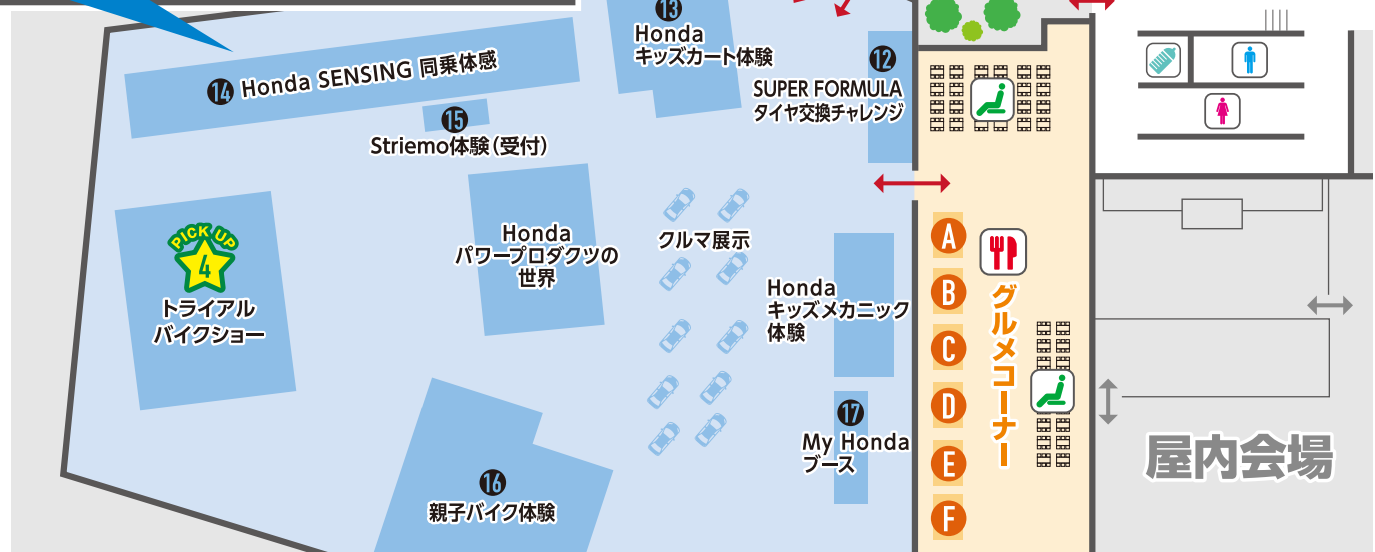

## 11 不思議な予知夢と輝く未来

Enjoy Honda 内で楽しめる謎解きイベント!会場内に散らばられた謎に挑戦しよう!  
※謎解き用紙の配布は16:45まで  
※数量に限りがあります。

クリア報酬 各日先着 830名

※参加条件は各ブース、またはWEBでご確認ください。※写真はイメージです。

※プログラムにつきましては、天候、その他やむを得ない理由により予告無く時間・場所・内容が変更・中止になる場合がございます。

# 屋外会場

入場時間:9:15~  
※紙チケットのみ  
電子チケットは正面口にお周りください。(再入場は可)

- トイレ
- レストスペース
- 授乳室
- グルメコーナー