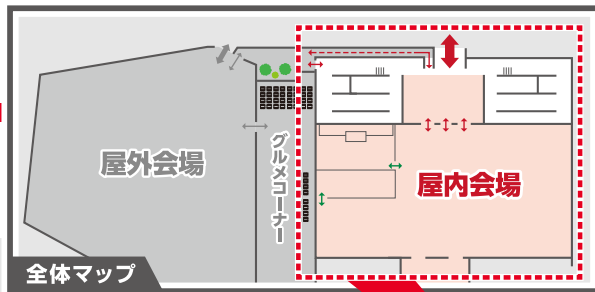

**LIVE!**

**Pick Up 1**  
トライアル  
バイクショー

実施時間 ①11:00~11:30  
②14:40~15:10

**究極の  
バイクテクニク!**

**Pick Up 3**  
VCARB 01 記念撮影  
Enjoy Honda  
初登場!

※ショーカーのため、実際の仕様とは  
異なります

Webアンケートに  
ご協力をお願いします

Enjoy Hondaをより良いイベント  
にするため、ご来場いただいた  
皆様のご感想・ご要望などを  
お聞かせください。

# 屋内会場

入場時間: 9:15~  
※紙チケットのみ  
電子チケットは正面口にお周りください。(再入場は可)

- インフォメーション
- 授乳室
- トイレ
- 身障者用トイレ