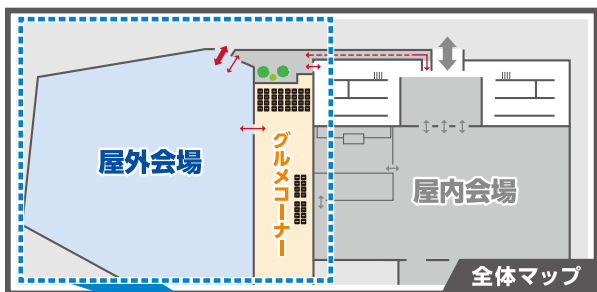

# 屋外会場

入場時間:9:15~  
※紙チケットのみ  
電子チケットは正面口にお周りください。(再入場は可)

- トイレ
- レストスペース
- 授乳室
- グルメコーナー